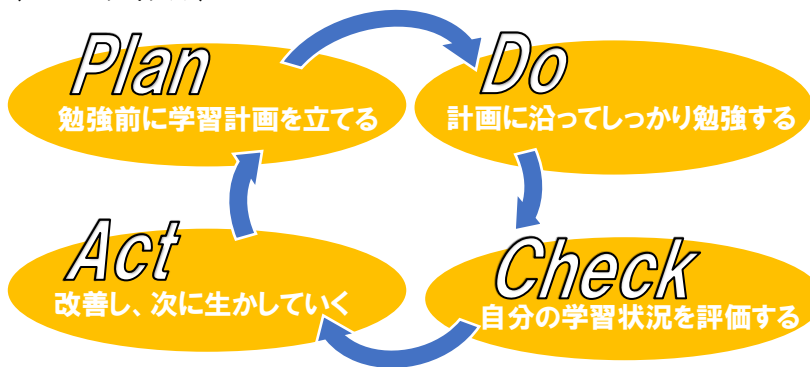

あすなろ予備校の

11月

高1・高2 テスト対策講座 開催

11/17(火)~11/23(月)

誰でも参加無料!!

高1・高2生の皆さん、11月の定期
 考査が近づいてきました。行き当たりば
 ったりのテスト勉強になっていませんか？
 テストで高得点を取るためには、事前に
 しっかり学習する予定を立て、それに沿っ
 て勉強していくことが大切です。この秋、
 あすなろ予備校の先生たちと一緒にしっ
 かりと計画を立て、納得のいく1週間を
 過ごしてみませんか？

〈PDCA サイクル〉

テスト前の特別講座や質問教室を活用して、高得点を Get しよう!!

	11/17(火)	11/18(水)	11/19(木)	11/20(金)	11/23(月)
18:20 ~ 19:50	19:00~ 19:50 Make Plan	理科 自習・質問教室	数学 自習・質問教室 高1・2 化学基礎 (文系)	数学 自習・質問教室 高2 物理	高1 物理基礎
20:00 ~ 21:30		高1 英語 鳥取西	高2 化学	高2 英語 鳥取西	高1 数学
		高1 英語 鳥取東・八頭・ 城北	理科 自習・質問教室	高2 英語 鳥取東・八頭・ 城北・青翔開智	理科 自習 質問教室
		高2 数学			