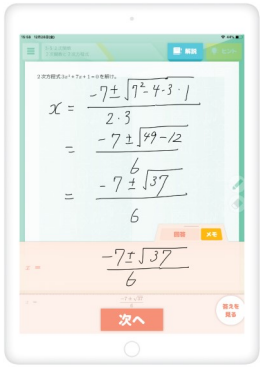

河合塾 監修!

AI学習 導入!

数学苦手さんの救世主!

数学IAⅡB

Qubena

河合塾が監修、導入したAI学習Qubenaが鳥取に初登場!
高校1年生から3年生まで受講可能!!
基礎からセンター7割まで自分のペースで勉強できる!!
数学IAのみの学習も可能!!
自分でシッカリと解いて答える記述式!!

それぞれの理解度に応じた出題

生徒によって問題を解くスピードや理解度が異なるのは当然です。一斉授業では、そのバランスを取りながら授業を進めても、全員に合わせることは困難です。しかし、AI学習ではそれぞれの生徒のレベル・スピードや得意不得意をAIが判断し、最適な問題を出題します。